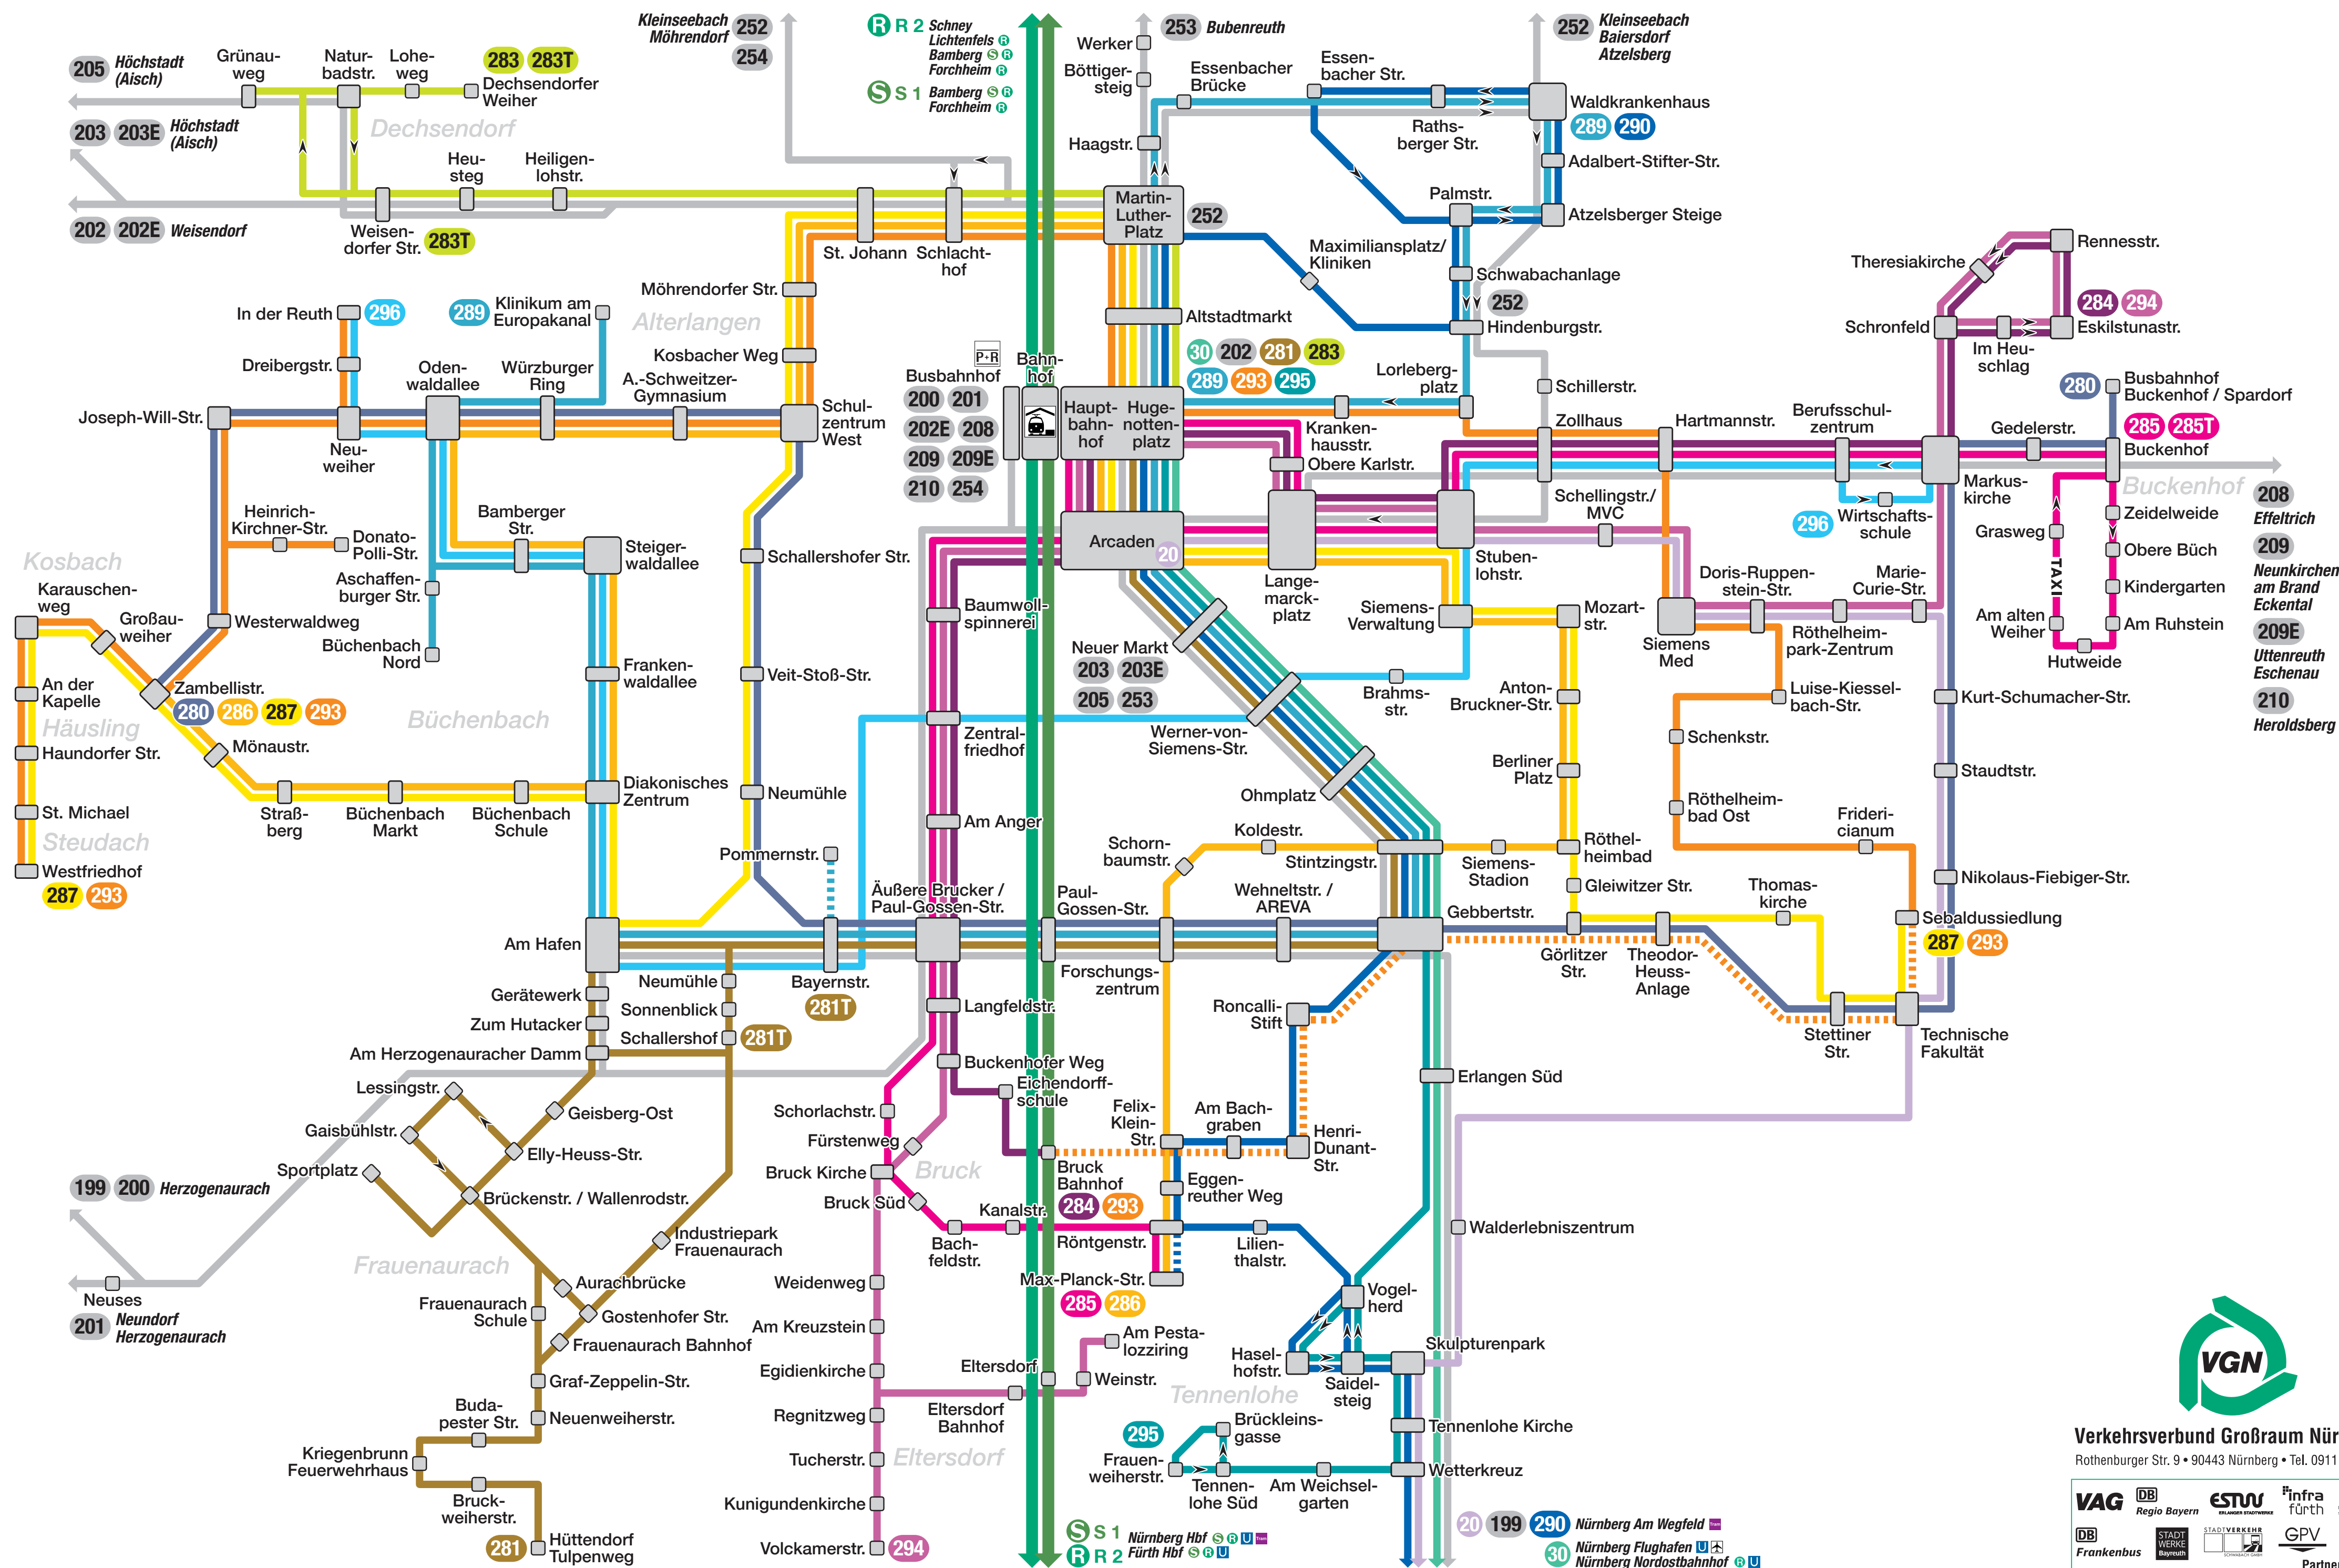

Liniennetz Erlangen

Stand: 01.12.2019

S **S 1** Bamberg
Fürth Hauptbahnhof
Nürnberg Hauptbahnhof
Lauf (links Peg)
Hersbruck (links Peg)
Hartmannshof

R **R 2** Nürnberg Hauptbahnhof
Fürth Hauptbahnhof
Erlangen
Fürth Hauptbahnhof
Lichtenfels
Schney

289 Klinikum Am Europakanal
Büchenbach Nord
Pommernstr.
Hauptbahnhof
Waldkrankenhaus

290 Waldkrankenhaus
Hauptbahnhof
Roncallistift
Großgründlach
Nürnberg Am Wegfeld

293 Steudach Westfriedhof
Büchenbach Zambellistr.
Sebaldussiedlung
Bahnhof Bruck

294 Eltersdorf
Röthelheimpark
Siegltitzhof

295 Tennenlohe
Hugenottenplatz

296 In der Reuth
Wirtschaftsschule

Regionalverkehr

- 199** Herzogenaurach
Nürnberg Am Wegfeld
- 200** Busbahnhof Herzogenaurach
- 201** Busbahnhof Herzogenaurach
Neudorf
- 202** Hugenottenplatz
Weisendorf
- 202E** Busbahnhof Weisendorf
- 203** Neuer Markt
Höchstadt (Aisch)
- 203E** Neuer Markt
Höchstadt (Aisch)
- 205** Neuer Markt
Höchstadt (Aisch)
- 208** Busbahnhof Effeltrich
- 209** Busbahnhof Neunkirchen am Brand
Eckental
- 209E** Busbahnhof Eschenau
- 210** Busbahnhof Heroldsberg
- 252** Hauptbahnhof Baiersdorf
- 253** Neuer Markt
Bubenreuth
- 254** Hauptbahnhof Möhrendorf
Kleinseebach

- P+R** P+R-Anlage
- Nah- und Fernverkehr**
- TAXI** Linienbedarftaxi (Tel. 09131 19410)
- wird nur zeitweise bedient

Verkehrsverbund Großraum Nürnberg
Rothenburger Str. 9 • 90443 Nürnberg • Tel. 0911 27075-0